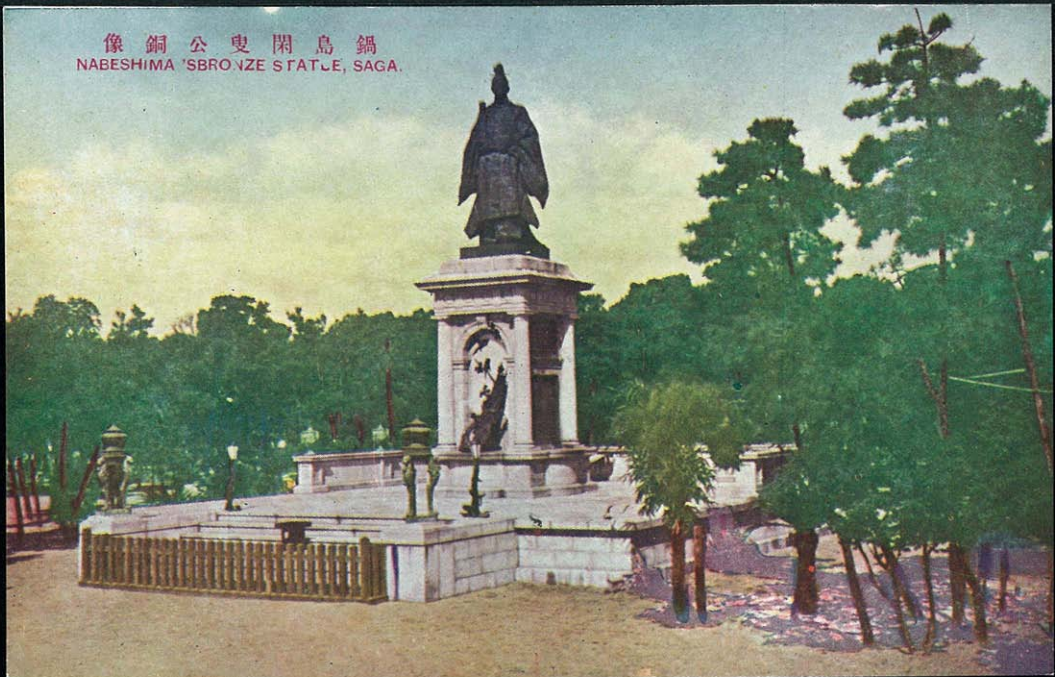

鍋島閑叟公銅像
NABESHIMA 'SBRONZE STATUE, SAGA.

CARTE POSTALE

2018 12 25

行發營水荷町松